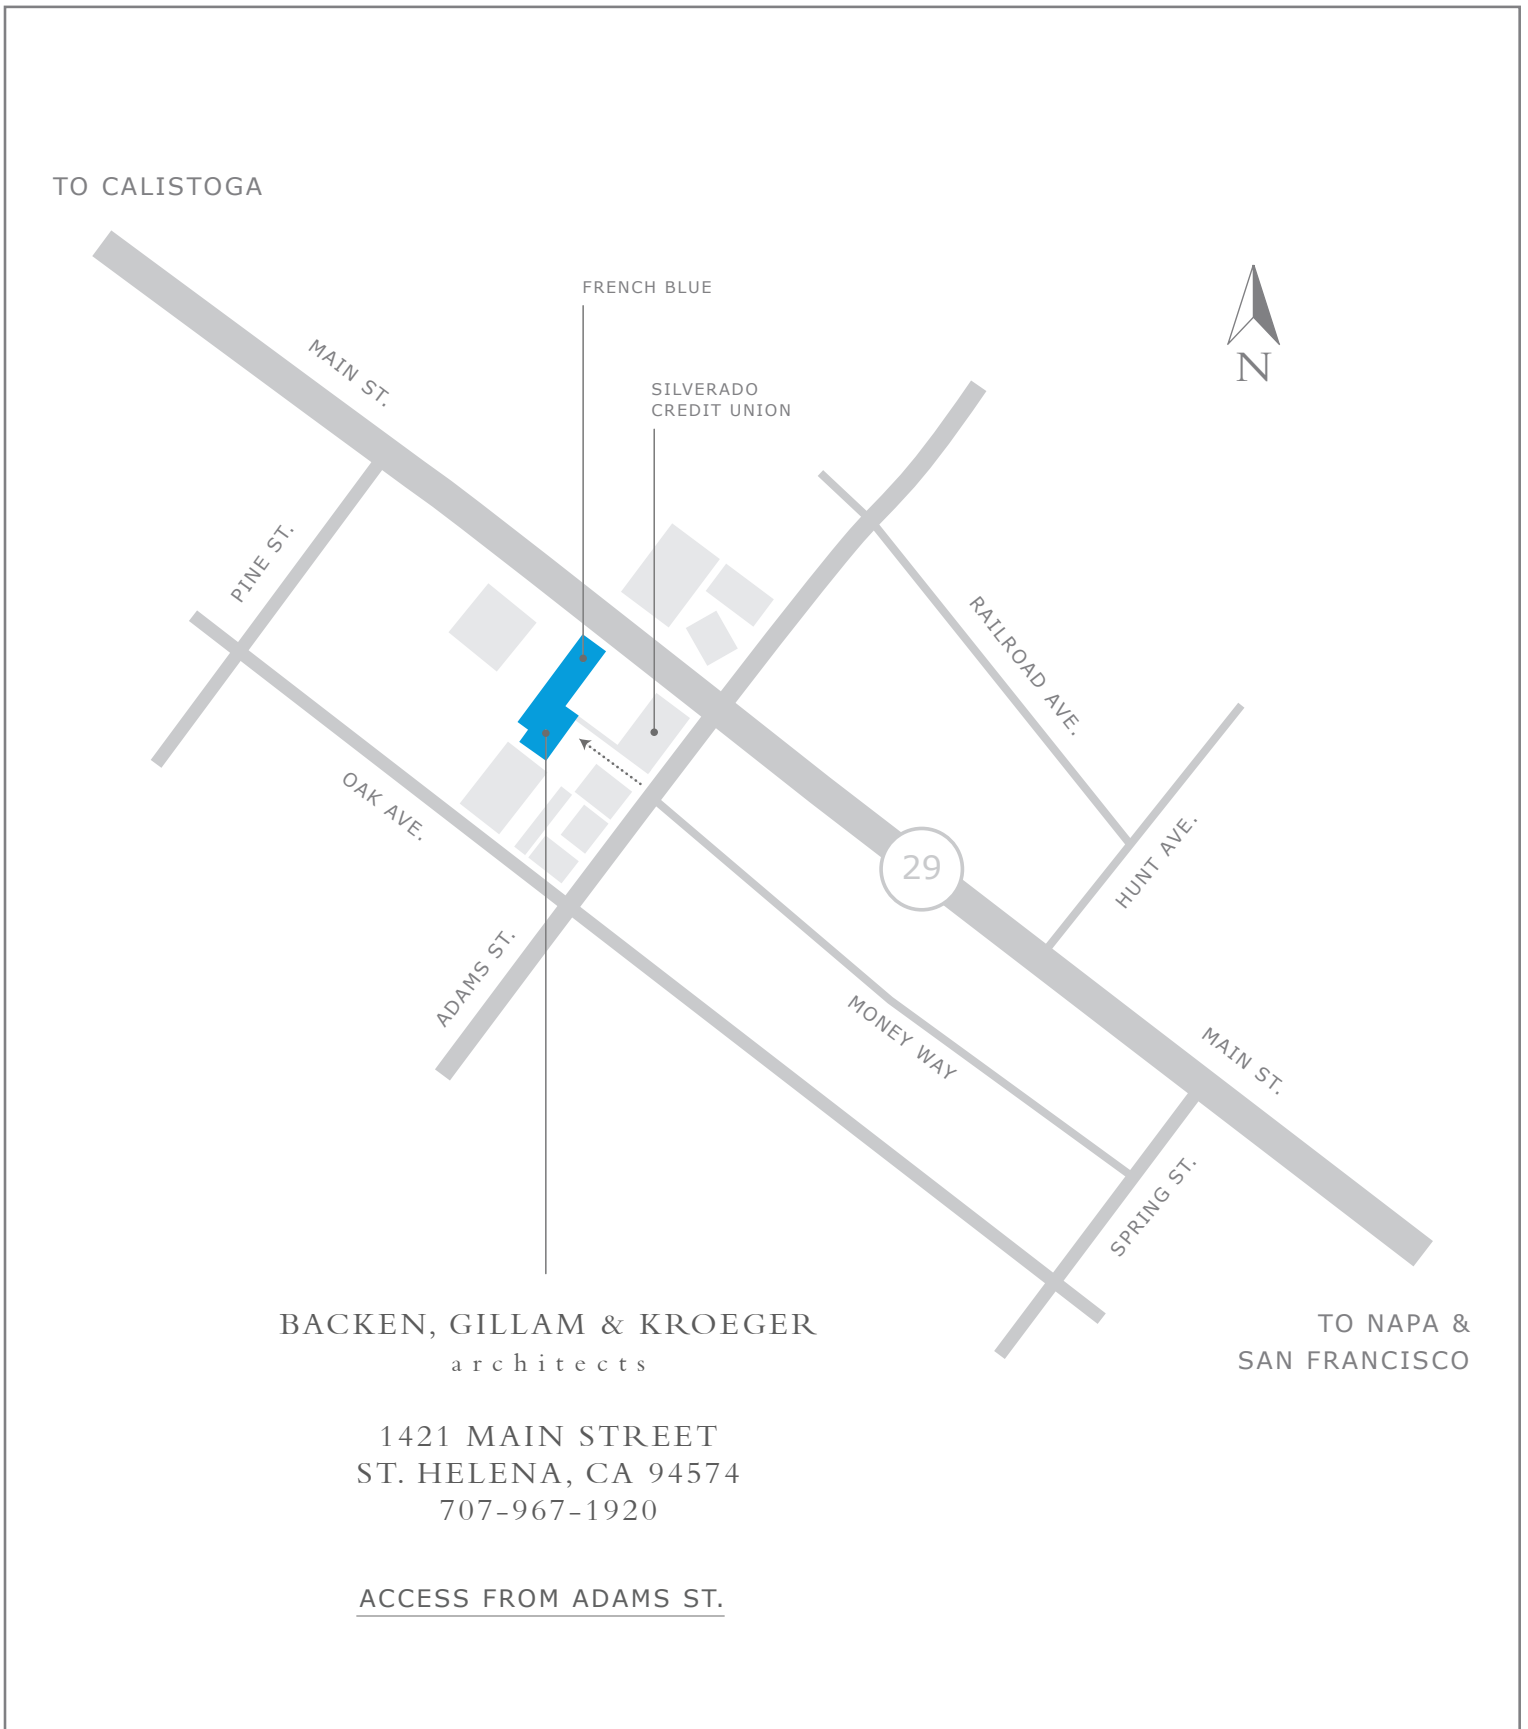

ST. HELENA
OFFICE
MAP

B A C K E N
G I L L A M
K R O E G E R
a r c h i t e c t s

BACKEN, GILLAM & KROEGER
a r c h i t e c t s

1421 MAIN STREET
ST. HELENA, CA 94574
707-967-1920

ACCESS FROM ADAMS ST.